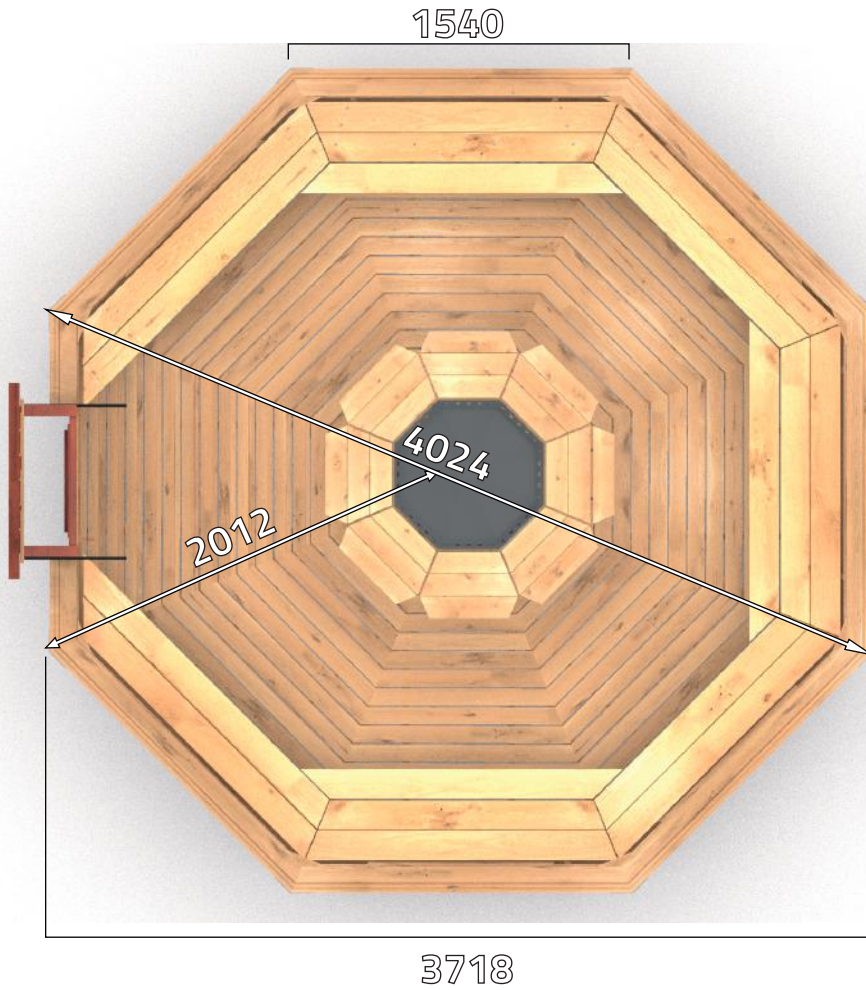

Grillikota Bekea 12m²

12m²

45

640 x 900

800 x 1500

1200 x 2300 x 2300

1350 kg