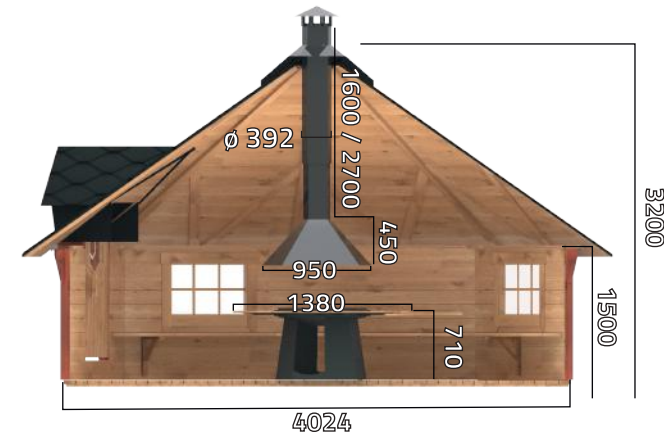

Grillikota Bekea 12m²

12m²

45

640 x 900

800 x 1500

1200 x 2300 x 2300

1350 kg